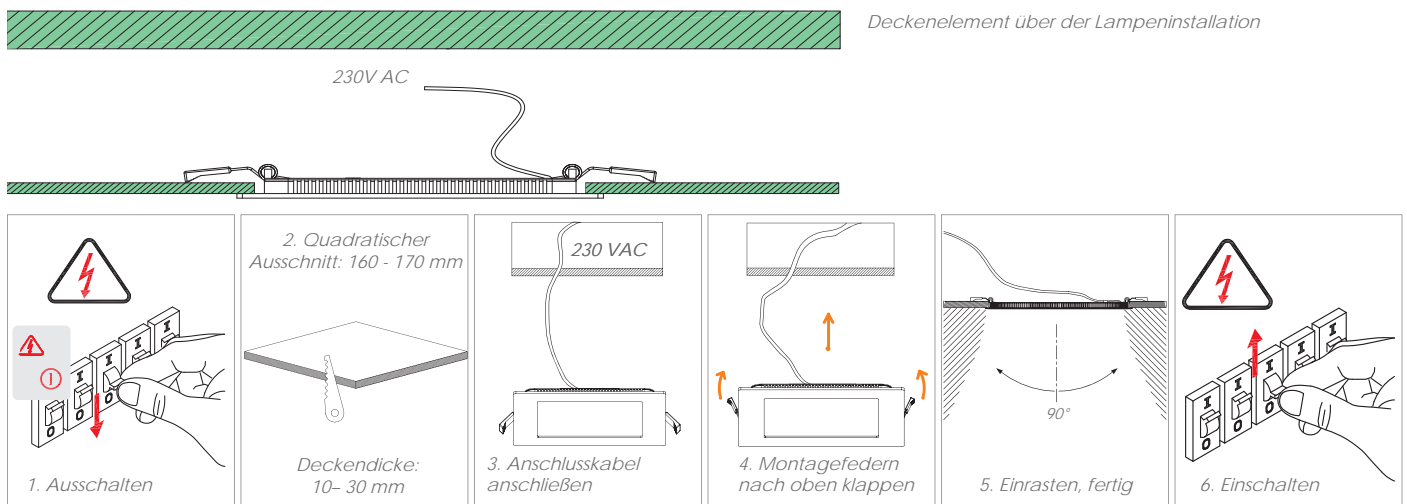

MONTAGE

Darf **nicht** in den Hausmüll entsorgt werden.

SIRO Beschläge- und
Metallwarenfabrik
Ges.m.b.H.
Spielfeldstraße 12

4452 Ternberg
Austria
Tel . +43 (0)7256.6020.0
Fax . +43 (0)7256.8932

E-Mail office@siro.at
Web . www.siro.at
© 2017 Alle Rechte
vorbehalten.