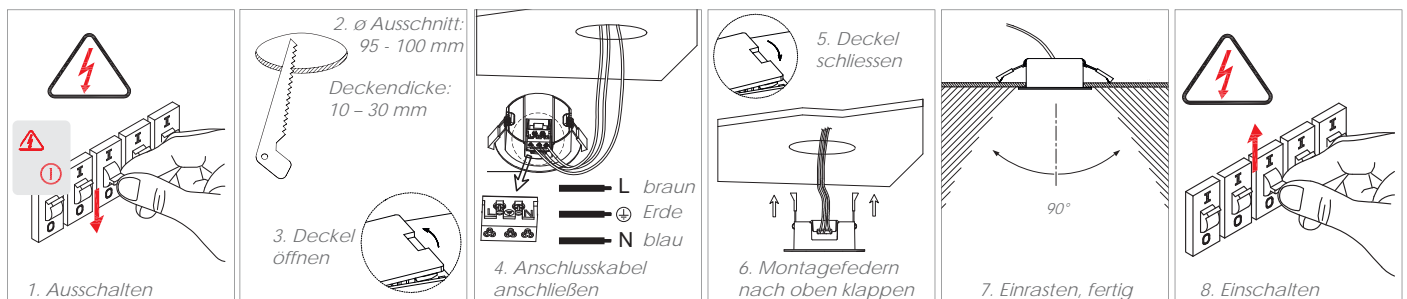

SL-DLI-04AC3K-110
Einbauleuchte

PRODUKTEIGENSCHAFTEN

- » Breite:110 mm
- » Höhe:..... 41 mm
- » Einbau Ø:.....95 - 100 mm
- » Deckendicke:.....10 - 30 mm
- » Anschlusskabellänge:.....kein Anschlusskabel erforderlich
- » Montageart:.....Klemmbefestigung
- » Leuchtmittel:.....LED
- » Abstrahlwinkel:90 °
- » Lichtfarbe:3000K warmweiß
- » CRI:>90
- » LED-Typ:.....SMD2835
- » Dimmbar:.....nein
- » Spannung:230V AC
- » Leistung:10 W
- » Lumen-Output:.....1100
- » Schutzklasse:.....IP54 (Sichtbereich)
- » Schutzklasse:.....IP40 (Einbaubereich)
- » Betriebstemperatur:.....-20° - +45° C
- » Energieeffizienzklasse:A+
- » Material:.....Druckguss, Kunststoff
- » Oberfläche/Farbe:weiß
- » EAN:.....9002843412546

MONTAGE

Deckenelement über der Lampeninstallation

Darf **nicht** in den Hausmüll entsorgt werden.

SIRO Beschläge- und
Metallwarenfabrik
Ges.m.b.H.
Spielfeldstraße 12

4452 Ternberg
Austria
Tel . +43 (0)7256.6020.0
Fax . +43 (0)7256.8932