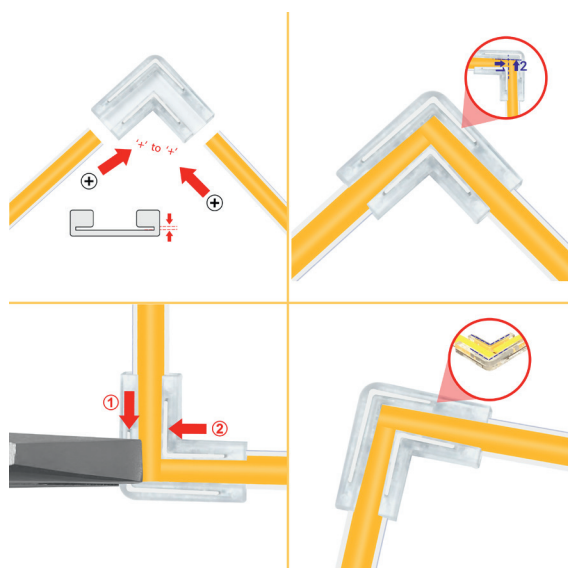

SL-CLIP2S-SWS-V5

stripe corner stripe connector

EXPRESS⁵
LED CONNECTION SYSTEM

PRODUKTEIGENSCHAFTEN

- » MONO Band Ecke Band Verbinder
- » Lötfreies Verbindungskonzept
- » **geeignet für 5 mm Breite Mono LED Bänder**
- » Verbindung mit LED Bänder durch einfaches Verschlussystem
- » Verpackungseinheit: 5 Stück

ABMESSUNGEN

- | | |
|-----------------------------|------------------|
| » Abmessungen (LxBxH) | 14 x 14 x 3.3 mm |
| » Pin Abstand: | 4.2 mm |
| » LED Band Breite: | 5 mm |
| » LED Band Dicke: | 0.25~0.35 mm |

TECHNISCHE MERKMALE

- | | |
|----------------------------------|-----------|
| » Nennstrom: | 3 A |
| » IP | 20 |
| » max. Betriebstemperatur: | 10 ~ 45 C |

SICHERHEITS- UND MONTAGEHINWEISE

- » Dieses Produkt ist kein Spielzeug und ist nicht für Kinder geeignet!
- » Die Montage ist spannungsfrei durchzuführen!
- » Diese Produkte bestehen aus empfindlichen, elektronischen Bauteilen und dürfen keinen mechanischen Belastungen ausgesetzt werden.
- » Montieren Sie die LED Bänder / Stecker nicht auf beweglichen Teilen, frei von Zug- und Drehkräften. Vermeiden Sie mechanische Belastungen wie Knicken, Biegen oder Scheuern!