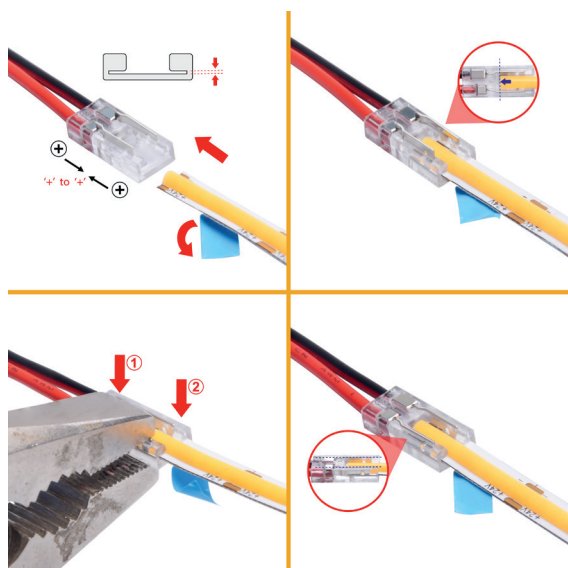

**SL-CLIP2S-DB2000S-V5**  
connection cable

**PRODUKTEIGENSCHAFTEN**

- » MONO Anschlusskabel mit 2000 mm Kabellänge mit SIRO MONO Stecker
- » Lötfreies Verbindungskonzept
- » 2-poliges Rundkabel (Schwarz / Rot)
- » **geeignet für 5 mm Breite Mono LED Bänder**
- » 22 AWG
- » Verbindung mit LED Bänder durch einfaches Verschlussystem
- » Verpackungseinheit: 5 Stück

**ABMESSUNGEN**

- » Abmessungen (LxBxH) ..... 15 x 6.5 x 3.3 mm
- » Kabellänge: ..... 2000 mm
- » Pin Abstand: ..... 4,2 mm
- » LED Band Breite: ..... 5 mm
- » LED Band Dicke: ..... 0.25~0.35 mm

**TECHNISCHE MERKMALE**

- » Nennstrom: ..... 3 A
- » AWG: ..... 22 AWG
- » IP ..... 20
- » Betriebstemperatur: ..... -10 ~ 45 C

**SICHERHEITS- UND MONTAGEHINWEISE**

- » Dieses Produkt ist kein Spielzeug und ist nicht für Kinder geeignet!
- » Die Montage ist spannungsfrei durchzuführen!
- » Diese Produkte bestehen aus empfindlichen, elektronischen Bauteilen und dürfen keinen mechanischen Belastungen ausgesetzt werden.
- » Montieren Sie die LED Bänder / Stecker nicht auf beweglichen Teilen, frei von Zug- und Drehkräften. Vermeiden Sie mechanische Belastungen wie Knicken, Biegen oder Scheuern!