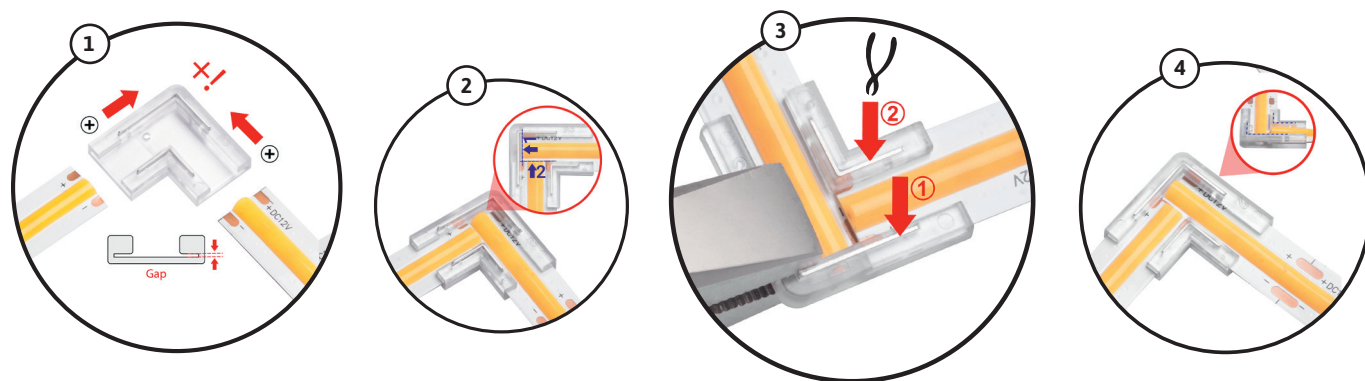

SL-CLIP2-SWS-V5
stripe corner stripe connector

EXPRESS
LED CONNECTION CLIPS

PRODUKTEIGENSCHAFTEN

- » MONO Band Ecke Band Verbinder
- » Lötfreies Verbindungskonzept
- » **geeignet für 8 mm Breite Mono LED Bänder**
- » Verbindung mit LED Bänder durch einfaches Verschlussystem
- » Verpackungseinheit: 5 Stück

ABMESSUNGEN

- » Abmessungen (LxBxH) 17 x 17 x 3.3 mm
- » Pin Abstand: 5,5 mm
- » LED Band Breite: 8 mm
- » LED Band Dicke: 0.25~0.35 mm

TECHNISCHE MERKMALE

- » Nennstrom: 3 A
- » IP 20
- » max. Betriebstemperatur: 105 C°

SICHERHEITS- UND MONTAGEHINWEISE

- » Dieses Produkt ist kein Spielzeug und ist nicht für Kinder geeignet!
- » Die Montage ist spannungsfrei durchzuführen!
- » Diese Produkte bestehen aus empfindlichen, elektronischen Bauteilen und dürfen keinen mechanischen Belastungen ausgesetzt werden.
- » Montieren Sie die LED Bänder / Stecker nicht auf beweglichen Teilen, frei von Zug- und Drehkräften. Vermeiden Sie mechanische Belastungen wie Knicken, Biegen oder Scheuern!