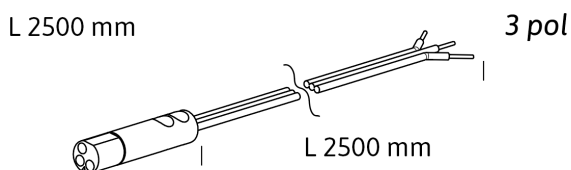

SL-CAB3-DB-2500

LED Anschlusskabel

PRODUKTEIGENSCHAFTEN

- » DUO Anschlusskabel
- » 2500 mm 3-poliges Flachkabel mit DUO Anschlussstecker und verzinnnten Enden
- » AWG 22 Kabel // DUO Anschlussstecker max. 6A
- » 24V DC

ABMESSUNGEN

- » Länge: 2500 mm
- » Durchmesser: 8 mm

TECHNISCHE MERKMALE

- » Steckverbindung für einfache Handhabung bei der Montage
- » verzinnte Kabelenden auf der Anschlussseite des LED Produkts
- » für die Verlotung bereits vorbereitet
- » für die richtige Polung: Kennzeichnung der Kabel