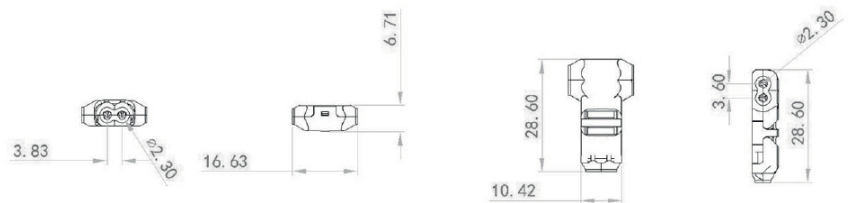

SL-CAB2-TC-V5

cabl connector

PRODUKTEIGENSCHAFTEN

- » 2-poliger T-Verbindungsstecker
- » Kabel mit Isolierhülle direkt anschließbar
- » Einfach zu verbinden und zu trennen
- » Kompaktes Design bei wenig Platzbedarf
- » Litzen und Volldraht kompatibel
- » Verpackungseinheit: 5 Stück

ABMESSUNGEN

- » Länge: 28,6 mm
- » Breite: 10,4 mm
- » Höhe: 6,7 mm

TECHNISCHE MERKMALE

- » Kabelabstand (Anschlussseitig): 1,3 mm
- » Nennstrom: 9 A
- » AWG: 22-20 AWG
- » IP 40
- » Betriebstemperatur: -35° - +60° C
- » Lagertemperatur: -35° - +80° C