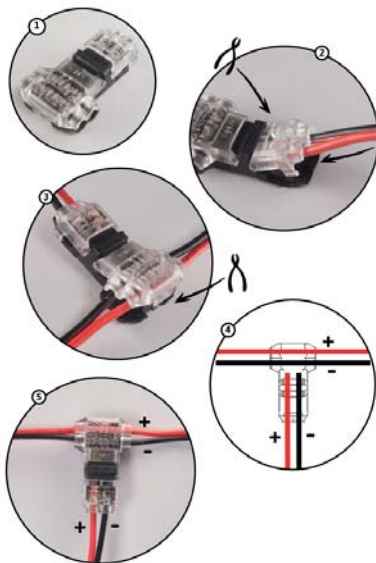

SL-CAB2-TC-V5

cabl connector

PRODUKTEIGENSCHAFTEN

- » 2-poliger T-Verbindungsstecker
- » Kabel mit Isolierhülle direkt anschließbar
- » Einfach zu verbinden und zu trennen
- » Kompaktes Design bei wenig Platzbedarf
- » Litzen und Volldraht kompatibel
- » Verpackungseinheit: 5 Stück

ABMESSUNGEN

- » Länge: 28,6 mm
- » Breite: 10,4 mm
- » Höhe: 6,7 mm

TECHNISCHE MERKMALE

- » Kabelabstand (Anschlussseitig): 1,3 mm
- » Nennstrom: 9 A
- » AWG: 22-20 AWG
- » IP 40
- » Betriebstemperatur: -35° - +60° C
- » Lagertemperatur: -35° - +80° C

SICHERHEITS- UND MONTAGEHINWEISE

- » Dieses Produkt ist kein Spielzeug und ist nicht für Kinder geeignet!
- » Die Montage ist spannungsfrei durchzuführen!
- » Diese Produkte bestehen aus empfindlichen, elektronischen Bauteilen und dürfen keinen mechanischen Belastungen ausgesetzt werden.
- » Montieren Sie die LED Bänder / Stecker nicht auf beweglichen Teilen, frei von Zug- und Drehkräften. Vermeiden Sie mechanische Belastungen wie Knicken, Biegen oder Scheuern!
- » Das SIRO LED System ist ausschließlich für den Innenbereich geeignet. Der ungeschützte Einsatz im Aussenbereich ist nicht gestattet. Der Kontakt mit Feuchtigkeit ist unbedingt zu vermeiden!