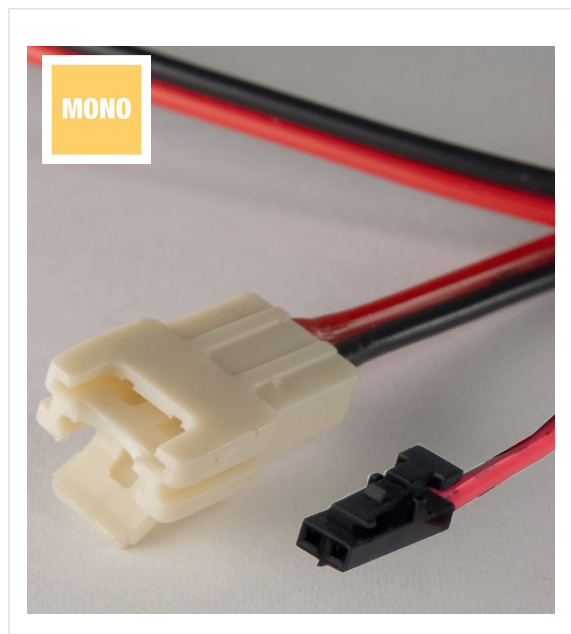

## SL-CAB2-DB2000S-V5

connection cable

### PRODUKTEIGENSCHAFTEN

- » MONO Anschlusskabel mit 2000 mm Kabellänge mit SIRO MONO Stecker
- » Lötfreies Verbindungskonzept
- » 2-poliges Rundkabel (Schwarz / Rot)
- » **geeignet für 8 mm Breite Mono LED Bänder**
- » rund 22 AWG
- » Verbindung mit LED Bänder durch einfaches Verschlussystem
- » Verpackungseinheit: 5 Stück

### ABMESSUNGEN

- » Kabellänge:..... 500 mm
- » Pin Abstand:..... 3,6 mm
- » LED Band Breite:..... 8 mm
- » LED Band Dicke:..... 0.2-0.4 mm