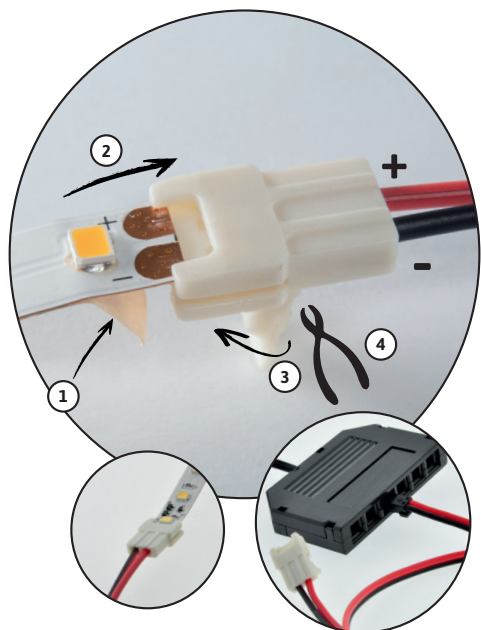

### PRODUKTEIGENSCHAFTEN

- » MONO Anschlusskabel mit 2000 mm Kabellänge mit SIRO MONO Stecker
- » Lötfreies Verbindungskonzept
- » 2-poliges Rundkabel (Schwarz / Rot)
- » **geeignet für 8 mm Breite Mono LED Bänder**
- » rund 22 AWG
- » Verbindung mit LED Bänder durch einfaches Verschlussystem
- » Verpackungseinheit: 5 Stück

### ABMESSUNGEN

- » Kabellänge:..... 500 mm
- » Pin Abstand:..... 3,6 mm
- » LED Band Breite:..... 8 mm
- » LED Band Dicke:..... 0.2-0.4 mm

### SICHERHEITS- UND MONTAGEHINWEISE

- » Dieses Produkt ist kein Spielzeug und ist nicht für Kinder geeignet!
- » Die Montage ist spannungsfrei durchzuführen!
- » Diese Produkte bestehen aus empfindlichen, elektronischen Bauteilen und dürfen keinen mechanischen Belastungen ausgesetzt werden.
- » Montieren Sie die LED Bänder / Stecker nicht auf beweglichen Teilen, frei von Zug- und Drehkräften. Vermeiden Sie mechanische Belastungen wie Knicken, Biegen oder Scheuern!