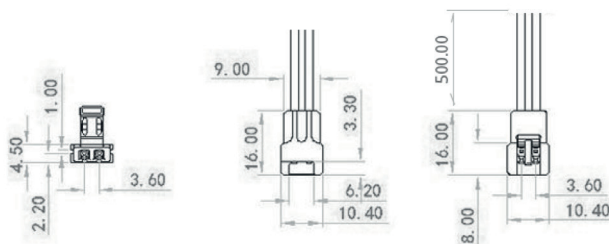

### PRODUKTEIGENSCHAFTEN

- » MONO Anschlusskabel mit 2000 mm Kabellänge mit SIRO MONO Stecker
- » Lötfreies Verbindungskonzept
- » 2-poliges Rundkabel (Schwarz / Rot)
- » **geeignet für 8 mm Breite Mono LED Bänder**
- » rund 22 AWG
- » Verbindung mit LED Bänder durch einfaches Verschlussystem
- » Verpackungseinheit: 5 Stück

### ABMESSUNGEN

- » Kabellänge:..... 500 mm
- » Pin Abstand:..... 3,6 mm
- » LED Band Breite:..... 8 mm
- » LED Band Dicke:..... 0.2-0.4 mm

### TECHNISCHE MERKMALE

- » Nennstrom:..... 6 A
- » AWG:..... 20-22 AWG
- » IP ..... 20
- » Betriebstemperatur:..... -35° - +60° C
- » Lagertemperatur: ..... -35° - +80° C