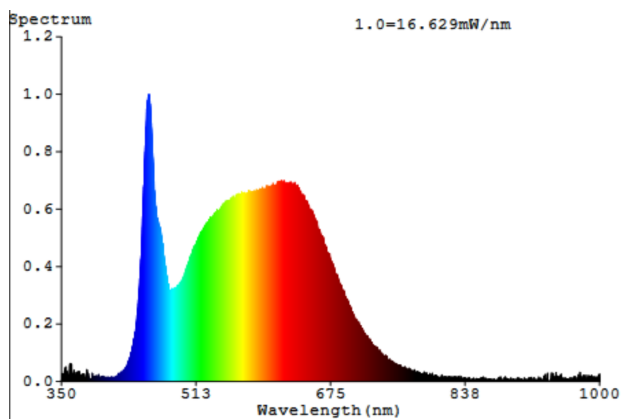

Spektralna porazdelitev moči:

RoHS

Ne sme se odlagati med gospodinjske odpadke.