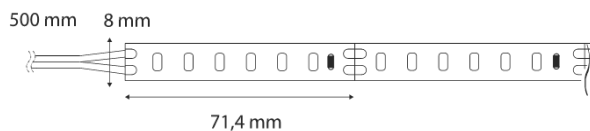

24V MONO STRIPE

Informacijski list izdelka

SL-STR-NW6W-20000

Tehnična risba

Vrsta svetlobnega vira:

Uporabljena svetlobna tehnika:
LED

Neusmerjeni ali usmerjeni:
NDLS

Omrežni ali neomrežni:
NMLS

Moč v omrežnem stanju pripravljenosti (Pnet) za CLS, izražena v W:
0

Indeks barvne reprodukcije:
90

Zunanje mere (Dolžina | Širina | Višina):
20000 mm | 8 mm | 1,3 mm

RoHS 

Ne sme se odlagati med gospodinjske odpadke.

Energijska nalepka

Premer namestitve:

-

Globina vgradnje:

-

Priključni kabel:

0 mm

Zaščitni razred IP: