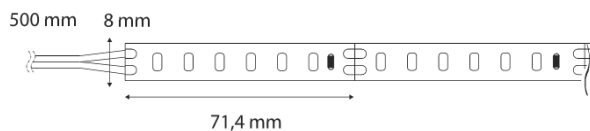

24V MONO STRIPE

Informacijski list izdelka

SL-STR-NW15W-10000

Tehnična risba

Vrsta svetlobnega vira:

Uporabljena svetlobna tehnika:
LED

Neusmerjeni ali usmerjeni:
NDLS

Omrežni ali neomrežni:
NMLS

Moč v omrežnem stanju pripravljenosti (Pnet) za CLS, izražena v W:
0

Indeks barvne reprodukcije:
90

Zunanje mere (Dolžina | Širina | Višina):
10000 mm | 8 mm | 1,3 mm

RoHS 

Ne sme se odlagati med gospodinjske odpadke.

Energijska nalepka

Spektralna porazdelitev moči:

Premer namestitve:

-

Globina vgradnje:

-

Priključni kabel:

0 mm

Zaščitni razred IP:

ip20

Razmik vse mm:

71.4 mm

Potreben je zunanji radiator:

ne

Število LED diod na meter:

84