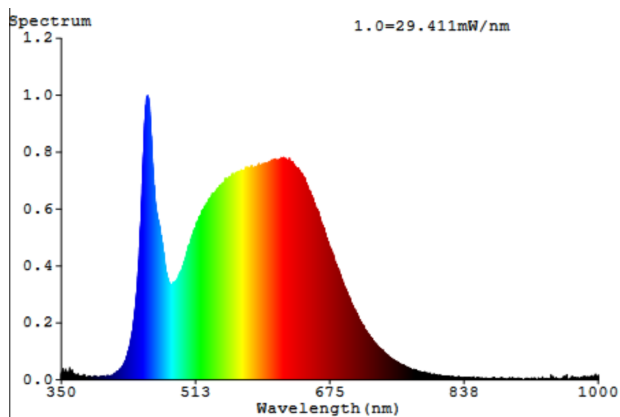

Spektralna porazdelitev moči:

Premer namestitve:

-

Globina vgradnje:

-

Priključni kabel:

0 mm

Zaščitni razred IP:

ip20

Razmik vse mm:

71.4 mm

Potreben je zunanji radiator:

ne

Število LED diod na meter:

84

Delovna temperatura:

-

Temperatura shranjevanja:

-

Neto teža:

161 g

EAN Code:

9002843410931

Navedba enakovrednosti moči:

ne

Če da, ekvivalentna moč (W):

-

Kromatski koordinati (x | y):

0,378 | 0,375

Parametri usmerjenih svetlobnih virov:

Vršna svetilnost (cd):

-

Kot svetlobnega snopa:

120 °