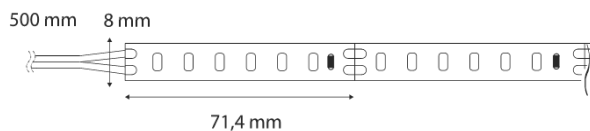

24V MONO STRIPE

Informacijski list izdelka

SL-STR-NW10W-15000

Tehnična risba

Vrsta svetlobnega vira:

Uporabljena svetlobna tehnika:
LED

Neusmerjeni ali usmerjeni:
NDLS

Omrežni ali neomrežni:
NMLS

Moč v omrežnem stanju pripravljenosti (Pnet) za CLS, izražena v W:
0

Indeks barvne reprodukcije:
90

Zunanje mere (Dolžina | Širina | Višina):
15000 mm | 8 mm | 1,3 mm

RoHS 

Ne sme se odlagati med gospodinjske odpadke.

Energijska nalepka

Spektralna porazdelitev moči:

Premer namestitve:

-

Globina vgradnje:

-

Priključni kabel:

0 mm

Zaščitni razred IP:

ip20

Razmik vse mm:

71.4 mm

Potreben je zunanji radiator:

ne

Število LED diod na meter:

84