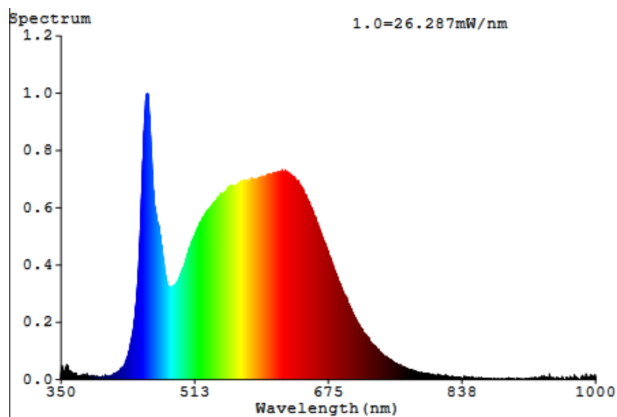

Spektralna porazdelitev moči:

Premer namestitve:

-

Globina vgradnje:

-

Priključni kabel:

0 mm

Zaščitni razred IP:

ip20

Razmik vse mm:

71.4 mm

Potreben je zunanji radiator:

ne

Število LED diod na meter:

84

Delovna temperatura:

-

Temperatura shranjevanja:

-

Neto teža:

227 g

EAN Code:

9002843410955

Navedba enakovrednosti moči:

ne

Če da, ekvivalentna moč (W):

-

Kromatski koordinati (x | y):

0,376 | 0,372

Parametri usmerjenih svetlobnih virov:

Vršna svetilnost (cd):

-

Kot svetlobnega snopa:

120 °

RoHS

Ne sme se odlagati med gospodinjske odpadke.