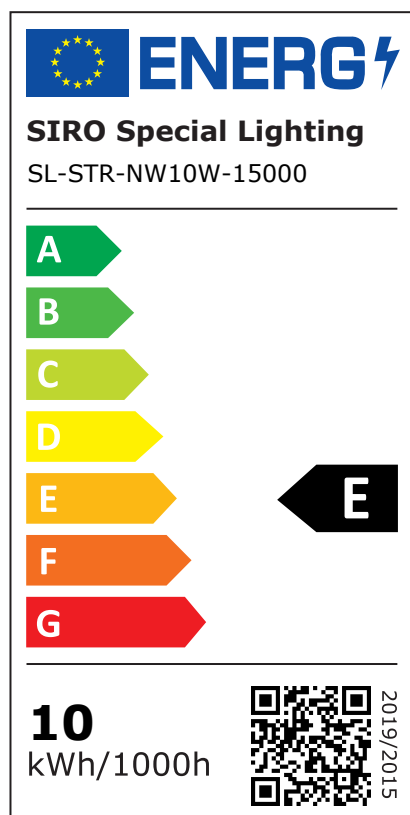

#### Parametre výrobku:

Spotreba energie v režime zapnutia (kWh/1 000 h):  
10

Trieda energetickej účinnosti:  
E

Užitočný svetelný tok :  
1210 lumen ( Sphere (360°) )

Náhradná teplota chromatickosti:  
4000K

Spotreba v režime zapnutia (Pon) vyjadrená vo W:  
10

Spotreba v režime pohotovosti (Psb) vyjadrená vo W:  
0

Spotreba v režime pohotovosti pri zapojení v sieti (Pnet) v prípade CLS, vyjadrená vo W:  
0

## Energetický štítok