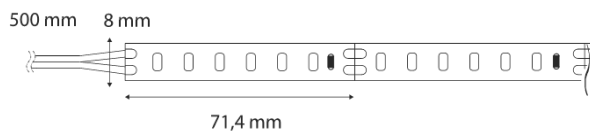

Technický výkres

Typ svetelného zdroja:

Použitá technológia osvetlenia:
LED

Nesmerový alebo smerový:
NDLS

Napájaný zo siete alebo nenapájaný zo siete:
NMLS

Prípojený zdroj svetla (CLS):
nie

Farebne laditeľný svetelný zdroj:
nie

Plášť:
žiadny

Svetelný zdroj s vysokým jasom:
nie

Štít proti oslneniu:
nie

Štmievateľný:
áno

Parametre výrobku:

Spotreba energie v režime zapnutia (kWh/1 000 h):
10

Trieda energetickej účinnosti:
E

Užitočný svetelný tok :
1210 lumen (Sphere (360°))

Náhradná teplota chromatickosti:
4000K

Spotreba v režime zapnutia (Pon) vyjadrená vo W:
10

Spotreba v režime pohotovosti (Psb) vyjadrená vo W:
0

Spotreba v režime pohotovosti pri zapojení v sieti (Pnet) v prípade CLS, vyjadrená vo W:
0

Index podania farieb:
90

Vonkajšie rozmery (Dĺžka | Šírka | Výška):
15000 mm | 8 mm | 1,3 mm