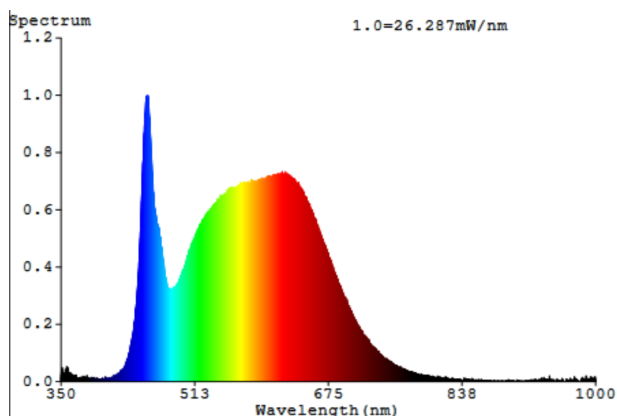

Spektrálne rozloženie výkonu:

Priemer inštalácie:

-

Hĺbka inštalácie:

-

Pripojovací kábel:

0 mm

Trieda ochrany IP:

ip20

Rozteč všetky mm:

71.4 mm

Potrebný je externý chladič:

nie

Počet LED diód na meter:

84

Prevádzková teplota:

-

Teplota skladovania:

-

Čistá hmotnosť:

227 g

EAN Code:

9002843410955

Tvrdenie o rovnocennom výkone:

nie

Ak áno, rovnocenný výkon (W):

-

Súradnice chromatickosti (x | y):

0,376 | 0,372

Parametre smerových svetelných zdrojov:

Maximálna svietivosť (cd):

-

Uhol svetelného:

120 °

RoHS

Nesmie sa vyhazovať do domového odpadu.