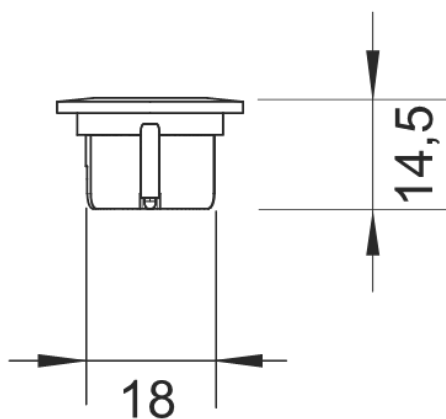

Technický výkres

Typ svetelného zdroja:

Použitá technológia osvetlenia:
LED

Nesmerový alebo smerový:
DLS

Napájaný zo siete alebo nenapájaný zo siete:
NMLS

Prípojený zdroj svetla (CLS):
nie

Farebne laditeľný svetelný zdroj:
nie

Plášť:
žiadny

Svetelný zdroj s vysokým jasom:
nie

Štít proti oslneniu:
nie

Štmievateľný:
áno

Parametre výrobku:

Spotreba energie v režime zapnutia (kWh/1 000 h):
0,8

Trieda energetickej účinnosti:
F

Užitočný svetelný tok :
70 lumen (Narrow Cone (90°))

Náhradná teplota chromatickosti:
4000K

Spotreba v režime zapnutia (Pon) vyjadrená vo W:
0,8

Spotreba v režime pohotovosti (Psb) vyjadrená vo W:
0

Spotreba v režime pohotovosti pri zapojení v sieti (Pnet) v prípade CLS, vyjadrená vo W:
0

Index podania farieb:
80

Vonkajšie rozmery (Dĺžka | Šírka | Výška):
22 mm | 22 mm | 14 mm