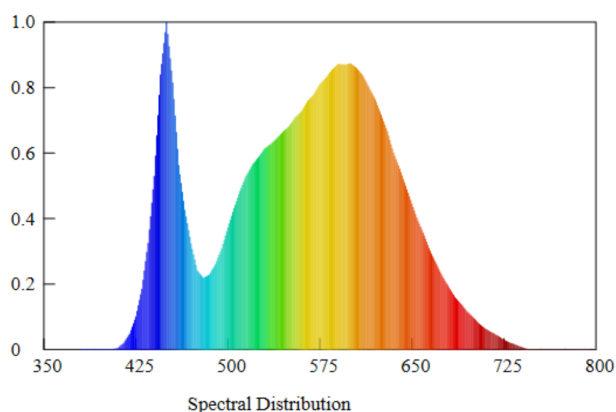

Spektrálne rozloženie výkonu: