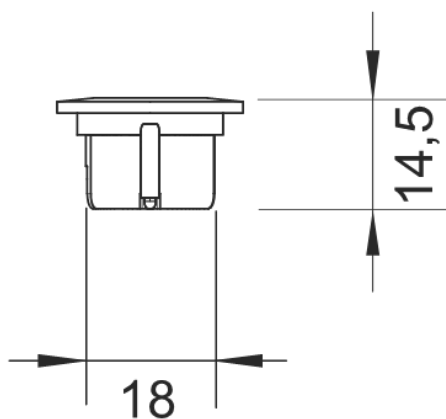

Index podania farieb:  
90

Vonkajšie rozmery (Dĺžka | Šírka | Výška):  
22 mm | 0 mm | 14,5 mm

### Energetický štítek

Priemer inštalácie:  
18 mm

Hĺbka inštalácie:  
13,5 mm

Pripojovací kábel:  
2000 mm

Trieda ochrany IP:  
IP44(front), IP20

Rozteč všetky mm:  
-

Počet LED diód na meter:  
-

Prevádzková teplota:  
-