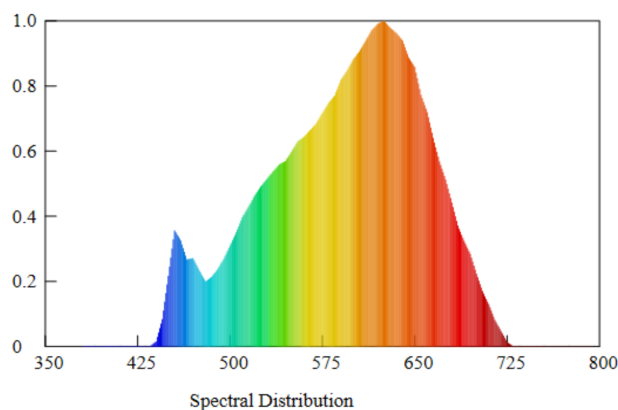

Spektrálne rozloženie výkonu: