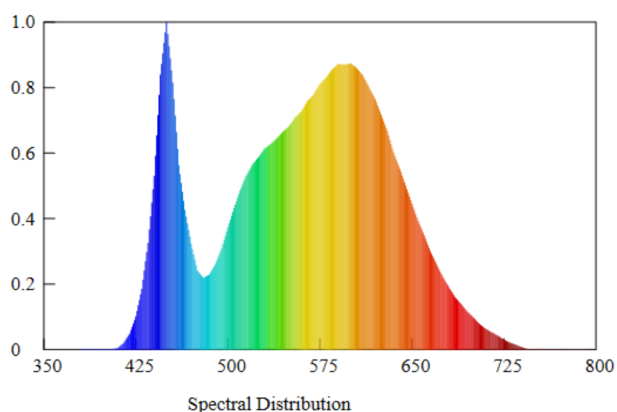

Spektrálne rozloženie výkonu: