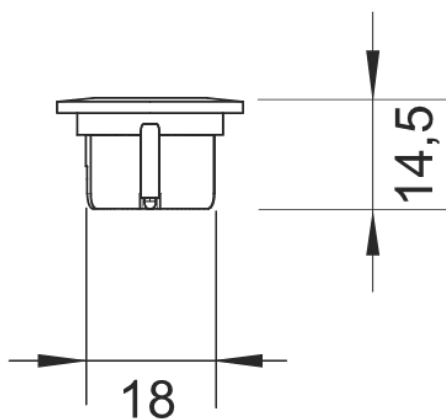

Index podania farieb:  
90

Vonkajšie rozmery (Dĺžka | Šírka | Výška):  
22 mm | 0 mm | 14,5 mm

## Energetický štítek

Priemer inštalácie:  
18 mm

Hĺbka inštalácie:  
13,5 mm

Pripojovací kábel:  
2000 mm

Trieda ochrany IP:  
IP44(front), IP20

Rozteč všetky mm:  
-

Počet LED diód na meter:  
-

Prevádzková teplota:  
-