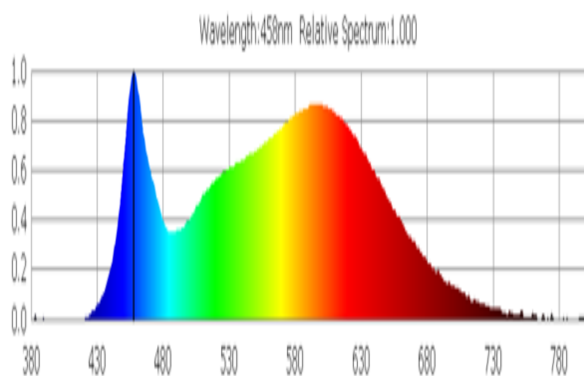

Beépítési átmérő:
55.0 mm

Beépítési mélység:
12.0 mm

Csatlakozókábel:
2000 mm

IP védelmi osztály:
ip44ip20

osztás minden mm:
-

Külső hűtőborda szükséges:
nem

LED-ek száma méterenként:
-

Üzemi hőmérséklet:
-

Tárolási hőmérséklet:
-

Nettó súly:
37 g

EAN Code:
9002843422712

Egyenértékű teljesítményre való utalás:
nem

Ha igen, akkor az egyenértékű teljesítmény (W):
-

Színkoordináták (x | y):
0,38 | 0,376

Irányított fényű fényforrások paraméterei:

Fényerősség csúcsértéke (cd):
-

Fénynyílásszög fokban:
110 °