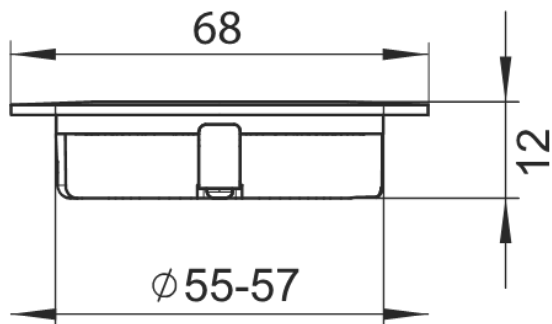

SL-SPOT06-NW3W-ZN21

Műszaki rajz

A fényforrás típusa:

Használt világítástechnológia:
LED

Nem irányított vagy irányított fényű:
NDLS

Hálózati vagy nem hálózati:
NMLS

Összekapcsolt fényforrás (CLS):
nem

Állítható színű fényforrás:
nem

Burkolat:
nincs

Nagy fényűrűségű fényforrás:
nem

Vakításgátló:
nem

Szabályozható:
igen

Termékparaméterek:

Energiafogyasztás bekapcsolt üzemmódban (kWh/1 000 óra):
3

Energiahatékonysági osztály:
G

Hasznos fényáram:
230 lumen (Sphere (360°))

A korrelált színhőmérséklet:
4000K

Bekapcsolt üzemmód energiafogyasztása (Pon) wattban kifejezve:
3

Készüléti energiafogyasztás (Psb) wattban kifejezve:
0

Összekapcsolt fényforrások (CLS) esetében a hálózatra kapcsolt készüléti energiafogyasztás:
0

Színvisszaadási index:
85

Külső méretek (Hossz | Szélesség | Magasság):
68 mm | 68 mm | 12 mm