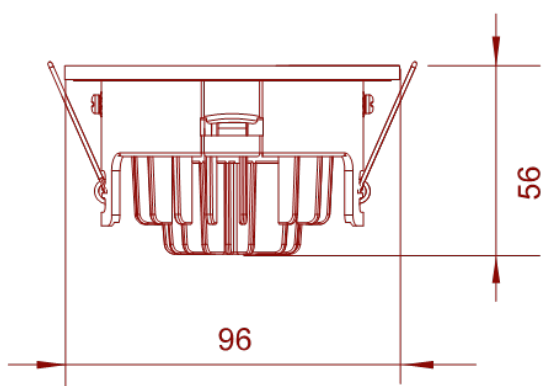

Index podania farieb:  
80

Vonkajšie rozmery (Dĺžka | Šírka | Výška):  
91 mm | 91 mm | 53 mm

## Energetický štítok

Priemer inštalácie:  
81 mm

Hĺbka inštalácie:  
56 mm

Pripojovací kábel:  
2500 mm

Trieda ochrany IP:  
IP44

Rozteč všetky mm:  
-

Počet LED diód na meter:  
-

Prevádzková teplota:  
-