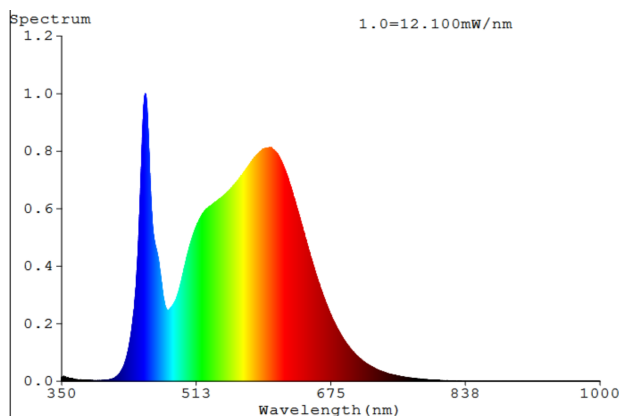

Spektrálne rozloženie výkonu: