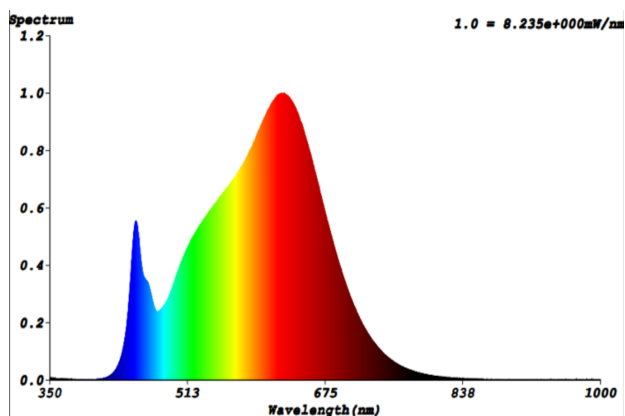

Spektrálne rozloženie výkonu:

RoHS

Nesmie sa vyhazovať do domového odpadu.