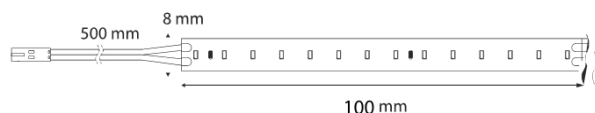

SL-MONO-WW5W-5000

Technický výkres

Typ svetelného zdroja:

Použitá technológia osvetlenia:
LED

Nesmerový alebo smerový:
NDLS

Napájaný zo siete alebo nenapájaný zo siete:
NMLS

Prípojený zdroj svetla (CLS):
nie

Index podania farieb:
95

Vonkajšie rozmery (Dĺžka | Šírka | Výška):
5000 mm | 8 mm | 1,5 mm

Energetický štítok

Priemer inštalácie:

-

Hĺbka inštalácie:

-

Pripojovací kábel:

500 mm

Trieda ochrany IP:

IP20

Rozteč všetky mm:

10 mm

Počet LED diód na meter:

70

Prevádzková teplota: