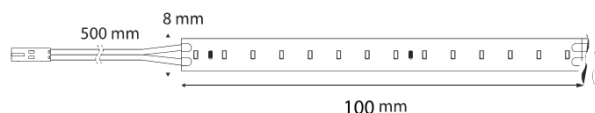

Műszaki rajz

A fényforrás típusa:

Használt világítástechnológia:
LED

Nem irányított vagy irányított fényű:
NDLS

Hálózati vagy nem hálózati:
NMLS

Összekapcsolt fényforrás (CLS):
nem

Állítható színű fényforrás:
nem

Burkolat:
nincs

Nagy fényűrűségű fényforrás:
nem

Vakításgátló:
nem

Szabályozható:
igen

Termékparaméterek:

Energiafogyasztás bekapcsolt üzemmódban (kWh/1 000 óra):
4,8

Energiahatékonysági osztály:
G

Hasznos fényáram:
420 lumen (Sphere (360°))

A korrelált színhőmérséklet:
3000K

Bekapcsolt üzemmód energiafogyasztása (Pon) wattban kifejezve:
4,8

Készüléti energiafogyasztás (Psb) wattban kifejezve:
0

Összekapcsolt fényforrások (CLS) esetében a hálózatra kapcsolt készüléti energiafogyasztás:
0

Színvisszaadási index:
95

Külső méretek (Hossz | Szélesség | Magasság):
5000 mm | 8 mm | 1,5 mm