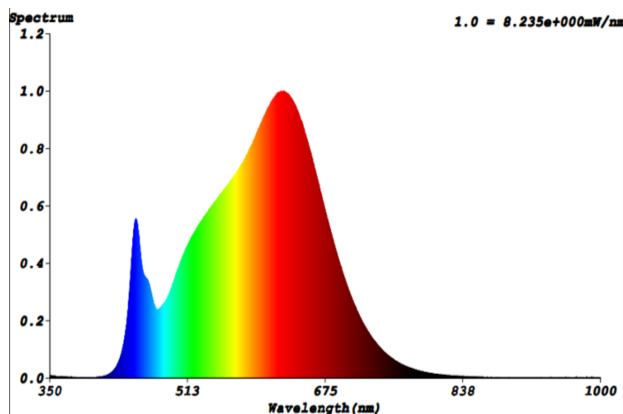

nem

Ha igen, akkor az egyenértékű teljesítmény (W):

-

Színkoordináták (x | y):

0,436 | 0,403

**Irányított fényű fényforrások paraméterei:**

Fényerősség csúcsértéke (cd):

-

Fénynyílásszög fokban:

115 °

Spektrális teljesítmény-eloszlás:

RoHS 

Nem szabad a háztartási hulladékba dobni.

**LED- és OLED-fényforrások paraméterei:**

R9 színvisszaadási index értéke:  
40

Élettartam-tényező:  
0,9