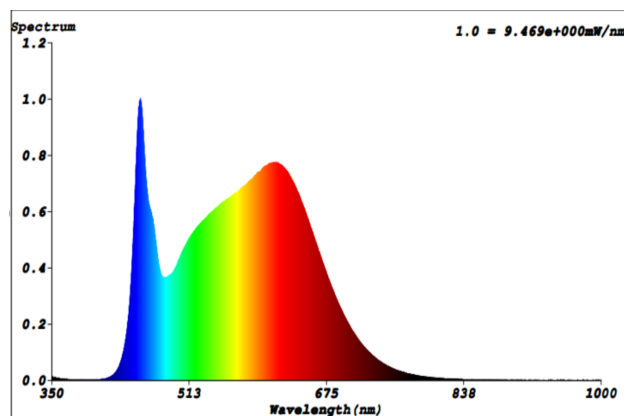

Spektrálne rozloženie výkonu:

RoHS

Nesmie sa vyhazovať do domového odpadu.