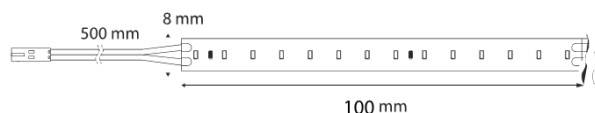

24V MONO STRIPE

Informačný list výrobku

SL-MONO-NW5W-5000

Technický výkres

Typ svetelného zdroja:

Použitá technológia osvetlenia:
LED

Nesmerový alebo smerový:
NDLS

Napájaný zo siete alebo nenapájaný zo siete:
NMLS

Spotreba v režime pohotovosti pri zapojení v sieti (Pnet) v prípade CLS, vyjadrená vo W:
0

Index podania farieb:
95

Vonkajšie rozmery (Dĺžka | Šírka | Výška):
5000 mm | 8 mm | 1,5 mm

RoHS 

Nesmie sa vyhazovať do domového odpadu.