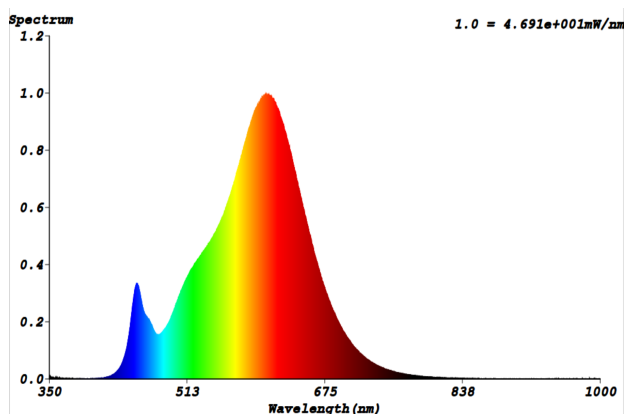

Spektrální složení zářivého toku:

RoHS

Nesmí se vyhazovat do domovního odpadu.