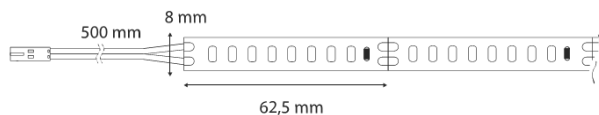

### Technický výkres

### Energetický štítek

Průměr instalace:

-

Hloubka instalace:

-

Připojovací kabel:

500 mm

Třída ochrany IP: