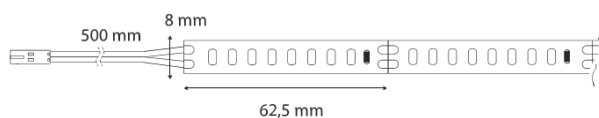

SL-MONO-HXWW10W-5000

Technický výkres

Typ svetelného zdroja:

Použitá technológia osvetlenia:
LED

Nesmerový alebo smerový:
NDLS

Napájaný zo siete alebo nenapájaný zo siete:
NMLS

Prípojený zdroj svetla (CLS):
nie

Index podania farieb:
80

Vonkajšie rozmery (Dĺžka | Šírka | Výška):
5000 mm | 8 mm | 1,5 mm

Energetický štítek

Priemer inštalácie:

-

Hĺbka inštalácie:

-

Pripojovací kábel:

500 mm

Trieda ochrany IP:

IP20

Rozteč všetky mm:

62,5 mm

Počet LED diód na meter:

128

Prevádzková teplota: