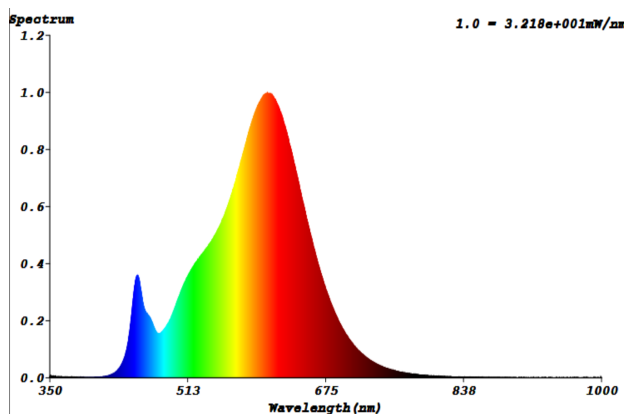

Spektrálne rozloženie výkonu:

RoHS

Nesmie sa vyhazovať do domového odpadu.