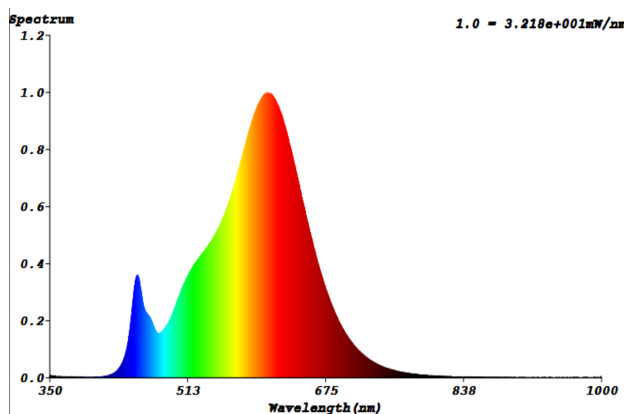

ne

Pokud ano, rovnocenný příkon (W):

-

Trichromatické souřadnice (x | y):

0,463 | 0,42

Parametry směrových světelných zdrojů:

Maximální svítivost (cd):

-

Úhel poloviční osové svítivosti:

120 °

Spektrální složení zářivého toku:

RoHS 

Nesmí se vyhazovat do domovního odpadu.

Parametry pro LED a OLED světelné zdroje:

Hodnota indexu podání barev R9:
0

Činitel funkční spolehlivosti:
0,9