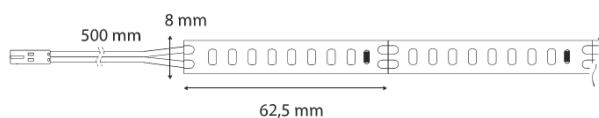

24V MONO STRIPE

Informační list výrobku

SIRO
SPECIAL LIGHTING

SL-MONO-HXWW10W-5000

Technický výkres

Typ světelného zdroje:

Použitý typ světelného zdroje:
LED

Nesměrový nebo směrový:
NDLS

Síťový nebo nesíťový:
NMLS

Propojený světelný zdroj (CLS):
ne

Barevně laditelný světelný zdroj:
ne

Baňka:
žádná

Světelný zdroj s vysokým jasem:
ne

Clona proti oslnění:
ne

Stmívatelný:
ano

Parametry výrobku:

Příkon v pohotovostním režimu (Psb) vyjádřený ve W:
0

Příkon v pohotovostním režimu při připojení na komunikační síť (Pnet) pro CLS vyjádřený ve W:
0

Index podání barev:
80

Vnější rozměry (Délka | Šířka | Výška):
5000 mm | 8 mm | 1,5 mm

500 mm

Třída ochrany IP:

IP20

Rozteč všechny mm:

62,5 mm

Počet LED diod na metr:

128

Provozní teplota: