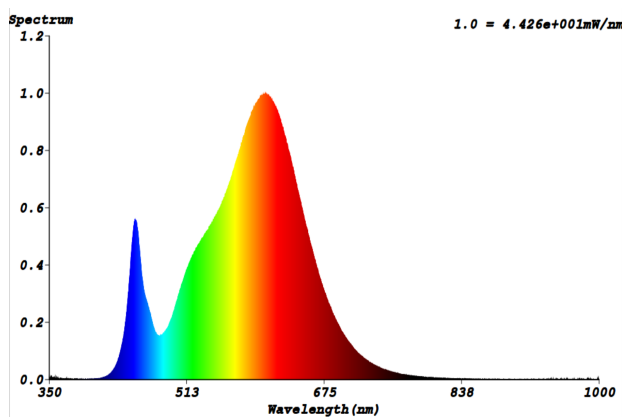

Spektralna porazdelitev moči:

RoHS

Ne sme se odlagati med gospodinjske odpadke.