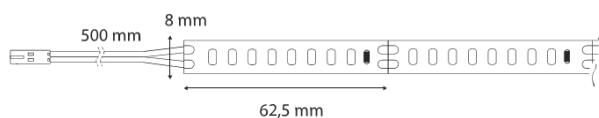

24V MONO STRIPE

Informacijski list izdelka

SL-MONO-HWW15W-5000

Tehnična risba

Vrsta svetlobnega vira:

Uporabljena svetlobna tehnika:
LED

Neusmerjeni ali usmerjeni:
NDLS

Omrežni ali neomrežni:
NMLS

Povezani svetlobni vir (CLS):
ne

Barvno nastavljivi svetlobni vir:
ne

Ovoj:
brez

Visokosvetilnostni svetlobni vir:
ne

Zaslonka proti bleščanju:
ne

Možnost zatemnjevanja:
da

Parametri izdelka:

Poraba energije v stanju delovanja (kWh/1 000 h):
15

Razred energijske učinkovitosti:
E

Koristni svetlobni tok:
2100 lumen (Sphere (360°))

Najbližja barvna temperatura:
3000K

Moč v stanju delovanja (Pon), izražena v W:
15

Moč v stanju pripravljenosti (Psb), izražena v W:
0

Moč v omrežnem stanju pripravljenosti (Pnet) za CLS, izražena v W:
0

Indeks barvne reprodukcije:
80

Zunanje mere (Dolžina | Širina | Višina):
5000 mm | 8 mm | 1,5 mm

RoHS

Ne sme se odlagati med gospodinjske odpadke.