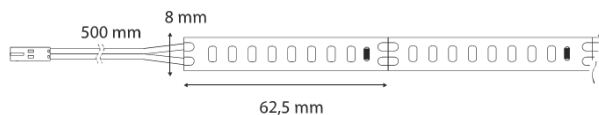

### Technický výkres

Index podania farieb:  
80

Vonkajšie rozmery (Dĺžka | Šírka | Výška):  
5000 mm | 8 mm | 1,5 mm