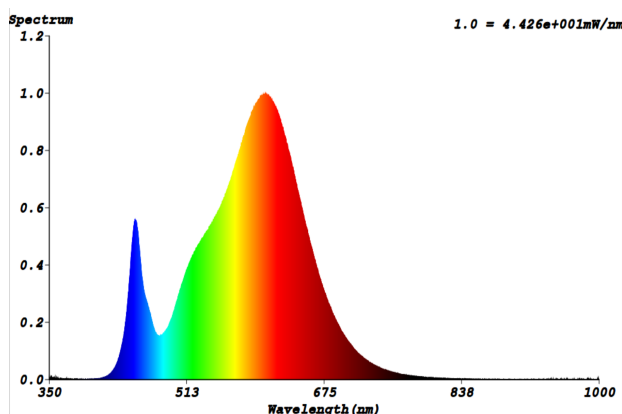

Spektrálne rozloženie výkonu:

RoHS

Nesmie sa vyhazovať do domového odpadu.