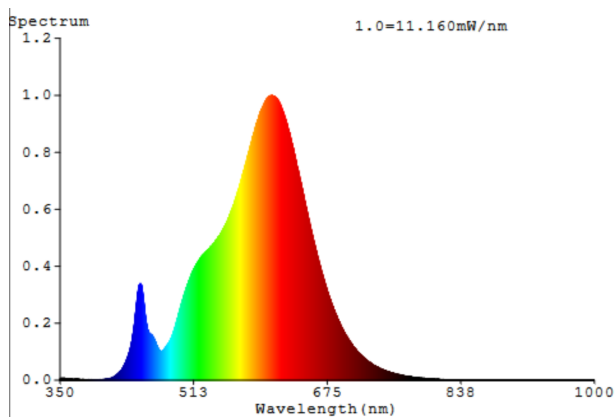

Spektrálne rozloženie výkonu:

RoHS

Nesmie sa vyhazovať do domového odpadu.