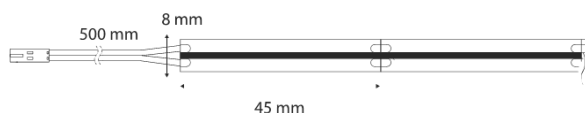

### Technický výkres

Index podania farieb:  
80

Vonkajšie rozmery (Dĺžka | Šírka | Výška):  
5000 mm | 8 mm | 1,5 mm