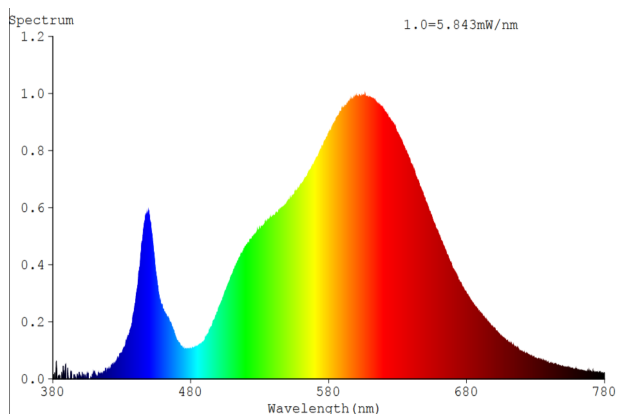

Spektrálne rozloženie výkonu:

RoHS

Nesmie sa vyhazovať do domového odpadu.