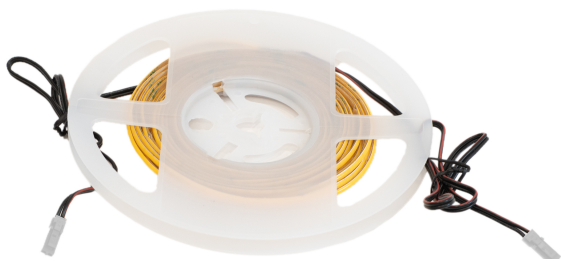

SL-M2-CWW4W-5000

Technický výkres

Typ svetelného zdroja:

Použitá technológia osvetlenia:
LED

Nesmerový alebo smerový:
NDLS

Napájaný zo siete alebo nenapájaný zo siete:
NMLS

Prípojený zdroj svetla (CLS):
nie

Užitočný svetelný tok :
285 lumen (Sphere (360°))

Náhradná teplota chromatickosti:
3000K

Spotreba v režime zapnutia (Pon) vyjadrená vo W:
3,8

Spotreba v režime pohotovosti (Psb) vyjadrená vo W:
0

Spotreba v režime pohotovosti pri zapojení v sieti (Pnet) v prípade CLS, vyjadrená vo W:
0

500 mm

Trieda ochrany IP:

-

Rozteč všetky mm:

35,7 mm

Počet LED diód na meter:

504

Prevádzková teplota:

Uhol svetelného:

180 °

Spektrálne rozloženie výkonu:

RoHS 

Nesmie sa vyhazovať do domového odpadu.

24V MONO STRIPE

Informačný list výrobku

SIRO
SPECIAL LIGHTING