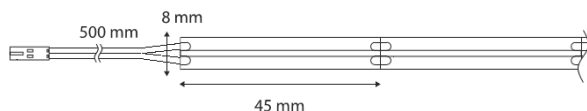

24V MONO STRIPE

Informačný list výrobku

SIRO
SPECIAL LIGHTING

SL-M-CXWW11WIP-5000

Technický výkres

Typ svetelného zdroja:

Použitá technológia osvetlenia:
LED

Nesmerový alebo smerový:
NDLS

Spotreba v režime pohotovosti (Psb) vyjadrená vo W:
0

Spotreba v režime pohotovosti pri zapojení v sieti (Pnet) v prípade CLS, vyjadrená vo W:
0

Index podania farieb:
80

Vonkajšie rozmery (Dĺžka | Šírka | Výška):
5000 mm | 8 mm | 1,5 mm

Pripojovací kábel:

500 mm

Trieda ochrany IP:

IP65

Rozteč všetky mm:

45,2 mm

Počet LED diód na meter:

528