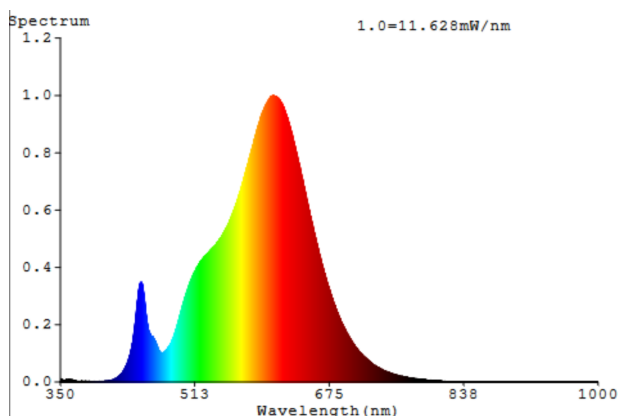

Spektrálne rozloženie výkonu:

Priemer inštalácie:

-

Hĺbka inštalácie:

-

Pripojovací kábel:

500 mm

Trieda ochrany IP:

IP65

Rozteč všetky mm:

45,2 mm

Počet LED diód na meter:

528

Prevádzková teplota:

-

Teplota skladovania:

-

Čistá hmotnosť:

86 g

EAN Code:

9002843432810

Tvrdenie o rovnocennom výkone:

nie

Ak áno, rovnocenný výkon (W):

-

Súradnice chromatickosti (x | y).

0,465 | 0,421

Parametre smerových svetelných zdrojov:

Maximálna svietivosť (cd):

-

Uhol svetelného:

115 °