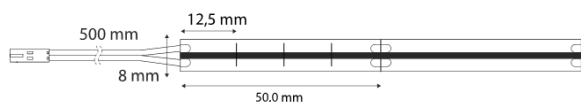

SL-6M8C11W40-5MA

Technický výkres

Typ svetelného zdroja:

Použitá technológia osvetlenia:
LED

Nesmerový alebo smerový:
NDLS

Napájaný zo siete alebo nenapájaný zo siete:
NMLS

Prípojený zdroj svetla (CLS):
nie

Index podania farieb:
80

Vonkajšie rozmery (Dĺžka | Šírka | Výška):
5000 mm | 8,2 mm | 1,5 mm

Energetický štítok

Priemer inštalácie:

-

Hĺbka inštalácie:

-

Pripojovací kábel:

500 mm

Trieda ochrany IP:

IP65

Rozteč všetky mm:

12.5 mm

Počet LED diód na meter:

640

Prevádzková teplota: