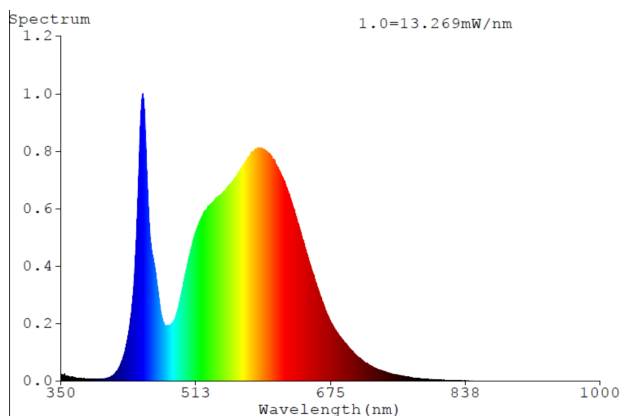

nie

Ak áno, rovnocenný výkon (W):

-

Súradnice chromatickosti (x | y).

|

Parametre smerových svetelných zdrojov:

Maximálna svietivosť (cd):

-

Uhol svetelného:

180 °

Spektrálne rozloženie výkonu:

RoHS 

Nesmie sa vyhazovať do domového odpadu.

Parametre svetelných zdrojov LED a OLED:

Hodnota indexu podania farieb R9:

-