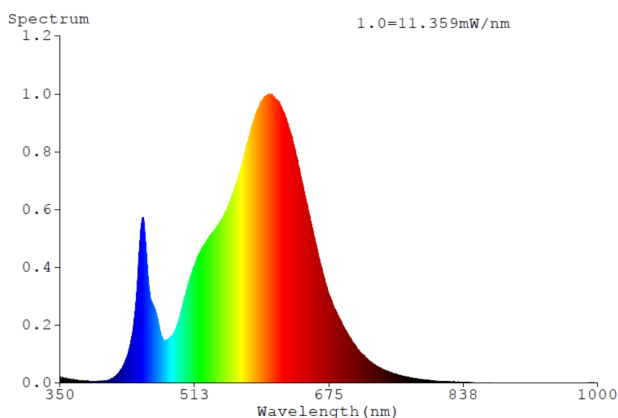

Spektrálne rozloženie výkonu:

RoHS

Nesmie sa vyhazovať do domového odpadu.