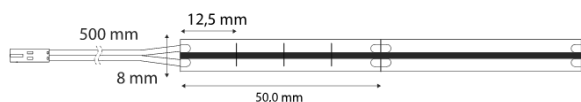

Technický výkres

Typ svetelného zdroja:

Použitá technológia osvetlenia:
LED

Nesmerový alebo smerový:
NDLS

Napájaný zo siete alebo nenapájaný zo siete:
NMLS

Prípojený zdroj svetla (CLS):
nie

Farebne laditeľný svetelný zdroj:
nie

Plášť:
žiadny

Svetelný zdroj s vysokým jasom:
nie

Štít proti oslneniu:
nie

Stmievateľný:
áno

Parametre výrobku:

Spotreba energie v režime zapnutia (kWh/1 000 h):
11

Trieda energetickej účinnosti:
F

Užitočný svetelný tok :
1155 lumen (Sphere (360°))

Náhradná teplota chromatickosti:
3000K

Spotreba v režime zapnutia (Pon) vyjadrená vo W:
11

Spotreba v režime pohotovosti (Psb) vyjadrená vo W:
0

Spotreba v režime pohotovosti pri zapojení v sieti (Pnet) v prípade CLS, vyjadrená vo W:
0

Index podania farieb:
90

Vonkajšie rozmery (Dĺžka | Šírka | Výška):
5000 mm | 8,2 mm | 1,5 mm

Nesmie sa vyhadzovať do domového odpadu.