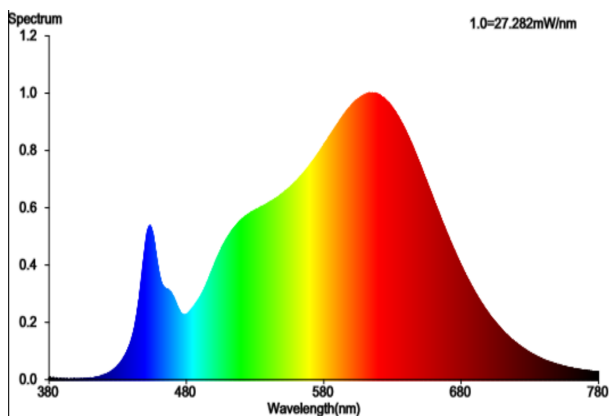

Spektrálne rozloženie výkonu:

RoHS

Nesmie sa vyhazovať do domového odpadu.