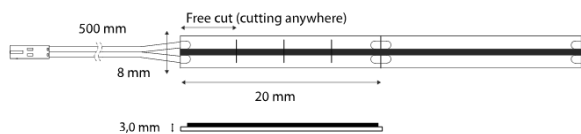

24V MONO STRIPE

Informačný list výrobku

SL-2M8RP15W30-5MA

Technický výkres

Typ svetelného zdroja:

Použitá technológia osvetlenia:
LED

Nesmerový alebo smerový:
NDLS

Napájaný zo siete alebo nenapájaný zo siete:
NMLS

Spotreba v režime pohotovosti pri zapojení v sieti (Pnet) v prípade CLS, vyjadrená vo W:
0

Index podania farieb:
95

Vonkajšie rozmery (Dĺžka | Šírka | Výška):
5000 mm | 8 mm | 3 mm

RoHS

Nesmie sa vyhadzovať do domového odpadu.