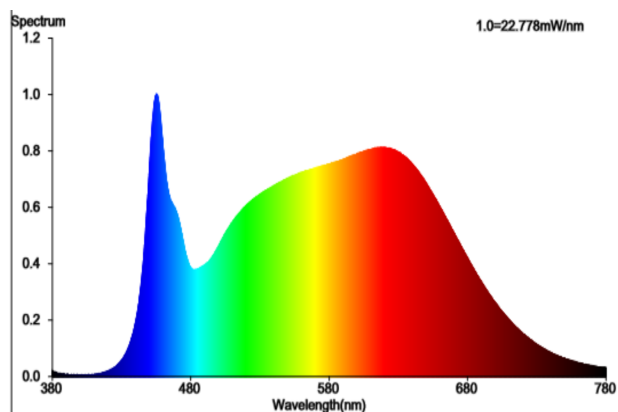

Spektrálne rozloženie výkonu:

RoHS

Nesmie sa vyhazovať do domového odpadu.