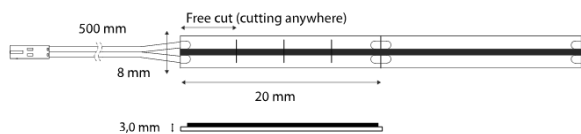

24V MONO STRIPE

Informačný list výrobku

SL-2M8RP10W40-5MA

Technický výkres

Typ svetelného zdroja:

Použitá technológia osvetlenia:
LED

Nesmerový alebo smerový:
NDLS

Napájaný zo siete alebo nenapájaný zo siete:
NMLS

Spotreba v režime pohotovosti pri zapojení v sieti (Pnet) v prípade CLS, vyjadrená vo W:
0

Index podania farieb:
95

Vonkajšie rozmery (Dĺžka | Šírka | Výška):
5000 mm | 8 mm | 3 mm

Nesmie sa vyhadzovať do domového odpadu.

500 mm

Trieda ochrany IP:

-

Rozteč všetky mm:

1 mm

Potrebný je externý chladič:

nie

Počet LED diód na meter: