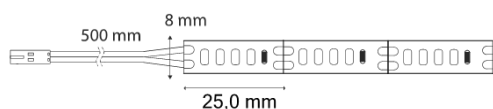

24V MONO STRIPE

Informacijski list izdelka

SL-2M8H15W30-5MA

Tehnična risba

Vrsta svetlobnega vira:

Uporabljena svetlobna tehnika:
LED

Neusmerjeni ali usmerjeni:
NDLS

Omrežni ali neomrežni:
NMLS

Energijska nalepka

Premer namestitve:

-

Globina vgradnje:

-

Priključni kabel:

500 mm

Zaščitni razred IP: