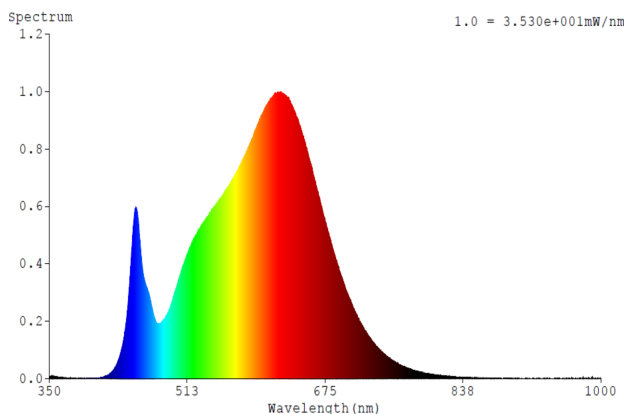

Kromatski koordinati (x | y):

0,439 | 0,4

Parametri usmerjenih svetlobnih virov:

Vršna svetilnost (cd):

-

Kot svetlobnega snopa:

120 °

Spektralna porazdelitev moči: