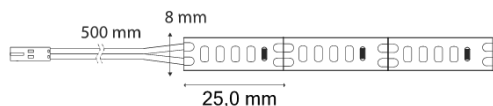

SL-2M8H15W30-5MA

Technický výkres

Typ svetelného zdroja:

Použitá technológia osvetlenia:
LED

Nesmerový alebo smerový:
NDLS

Napájaný zo siete alebo nenapájaný zo siete:
NMLS

Prípojený zdroj svetla (CLS):
nie

Index podania farieb:
90

Vonkajšie rozmery (Dĺžka | Šírka | Výška):
5000 mm | mm | mm

Energetický štítok

Priemer inštalácie:

-

Hĺbka inštalácie:

-

Pripojovací kábel:

500 mm

Trieda ochrany IP:

20

Rozteč všetky mm:

mm

Počet LED diód na meter:

Prevádzková teplota:

-