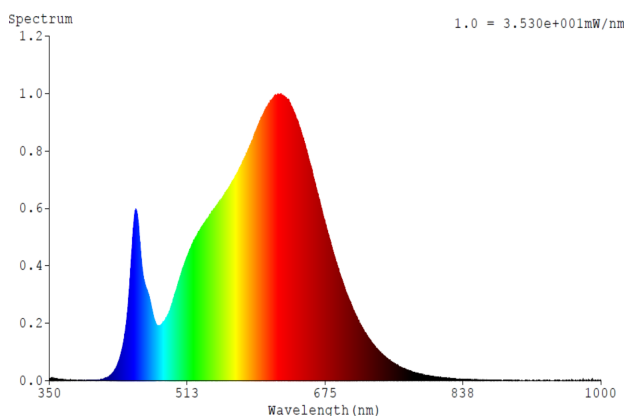

Spektrálne rozloženie výkonu:

RoHS

Nesmie sa vyhazovať do domového odpadu.