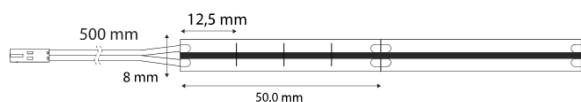

### Technický výkres

Index podania farieb:  
80

Vonkajšie rozmery (Dĺžka | Šírka | Výška):  
5000 mm | 8 mm | 1,5 mm

IP20

Rozteč všetky mm:

12.5 mm

Počet LED diód na meter:

640

Prevádzková teplota:

-

Teplota skladovania: