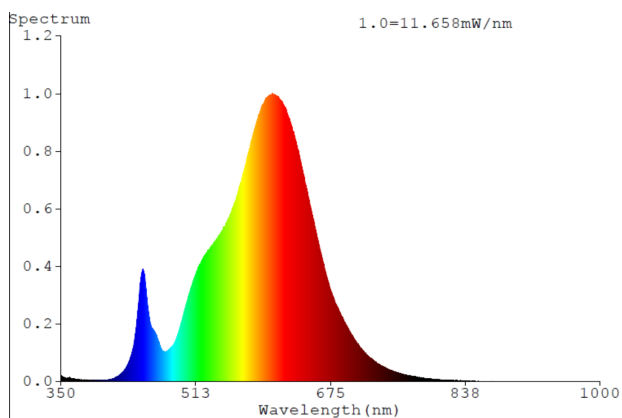

Spektrálne rozloženie výkonu:

RoHS

Nesmie sa vyhazovať do domového odpadu.